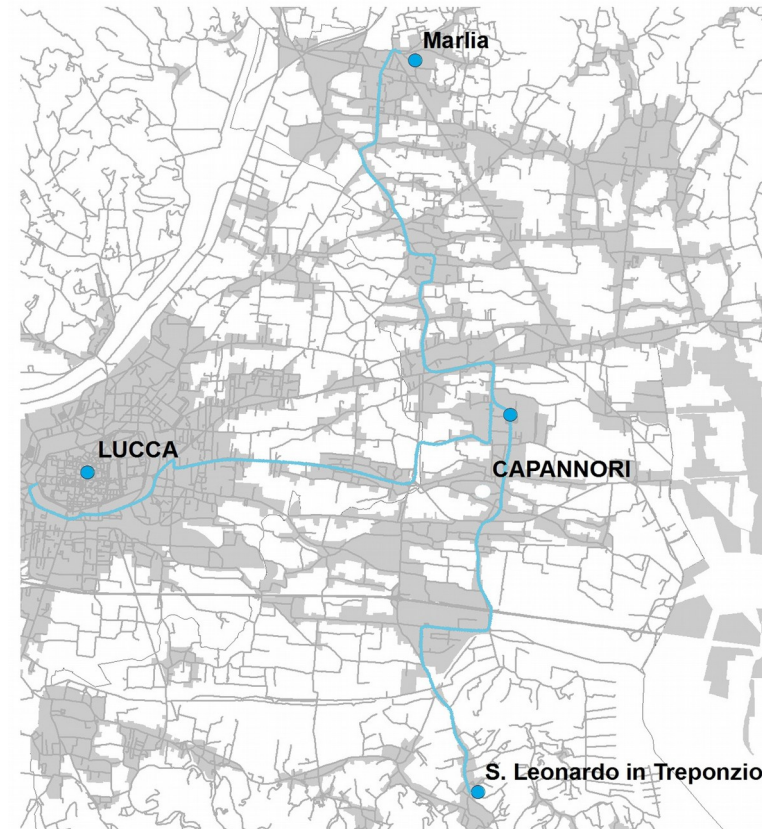

COMUNE DI CAPANNORI

Città di Lucca

Trasporto pubblico locale

Orario linee

**n. 6 Capannori – Lucca
Lucca – Capannori**

**Marlia – San Leonardo in Treponzio
San Leonardo in Treponzio - Marlia**

Linea n. 6 Capannori – Lucca

(+) Coincidenza con linea nord – sud da Marlia in direzione San Leonardo in Treponzio

Linea n. 6 Lucca - Capannori

Piazza Verdi – Stazione Fs Lucca – viale Castracani – via Romana ospedale San Luca – Antraccoli - Capannori

(+) Coincidenza con linea Marlia - San Leonardo in Treponzio

Linea Marlia – San Leonardo in Treponzio

Marlia – Lammary – Lunata – Capannori – Tassignano – Carraia – San Leonardo in Treponzio

Marlia Casa della Salute	9.10	11.40	15.40	17.10
Marlia via Paolinelli	9.11	11.41	15.41	17.11
Lammari Via Lombarda	9.12	11.42	15.42	17.12
Lammari Osteria	9.14	11.44	15.44	17.14
Lammari Chiesa	9.15	11.45	15.45	17.15
Lammari via dell'Ave Maria	9.17	11.47	15.47	17.17
Lunata via Pesciatina	9.19	11.49	15.49	17.19
Lunata chiesa	9.21	11.51	15.51	17.21
Lunata via del Casalino	9.23	11.53	15.53	17.23
Capannori Comune	9.25 (*)	11.55 (*)	15.55 (*)	17.25 (*)
Capannori via del Popolo	9.27	11.57	15.57	17.27
Capannori via Carlo Piaggia	9.30	12.00	16.00	17.30
Tassignano via del Casalino	9.32	12.02	16.02	17.32
Carraia via Tazio Nuvolari	9.34	12.04	16.04	17.34
San Leonardo in Treponzio via di Tiglio	9.36	12.06	16.06	17.36
San Leonardo in Treponzio scuole secondarie	9.40	12.10	16.10	17.40

() coincidenze per linea 6 in partenza da Capannori in direzione Lucca e per la linea 6 proveniente da Lucca*

Le corse si effettuano nei giorni feriali, dal lunedì al sabato. Si utilizzano le fermate, già esistenti, lungo il percorso. I biglietti si acquistano nelle rivendite autorizzate