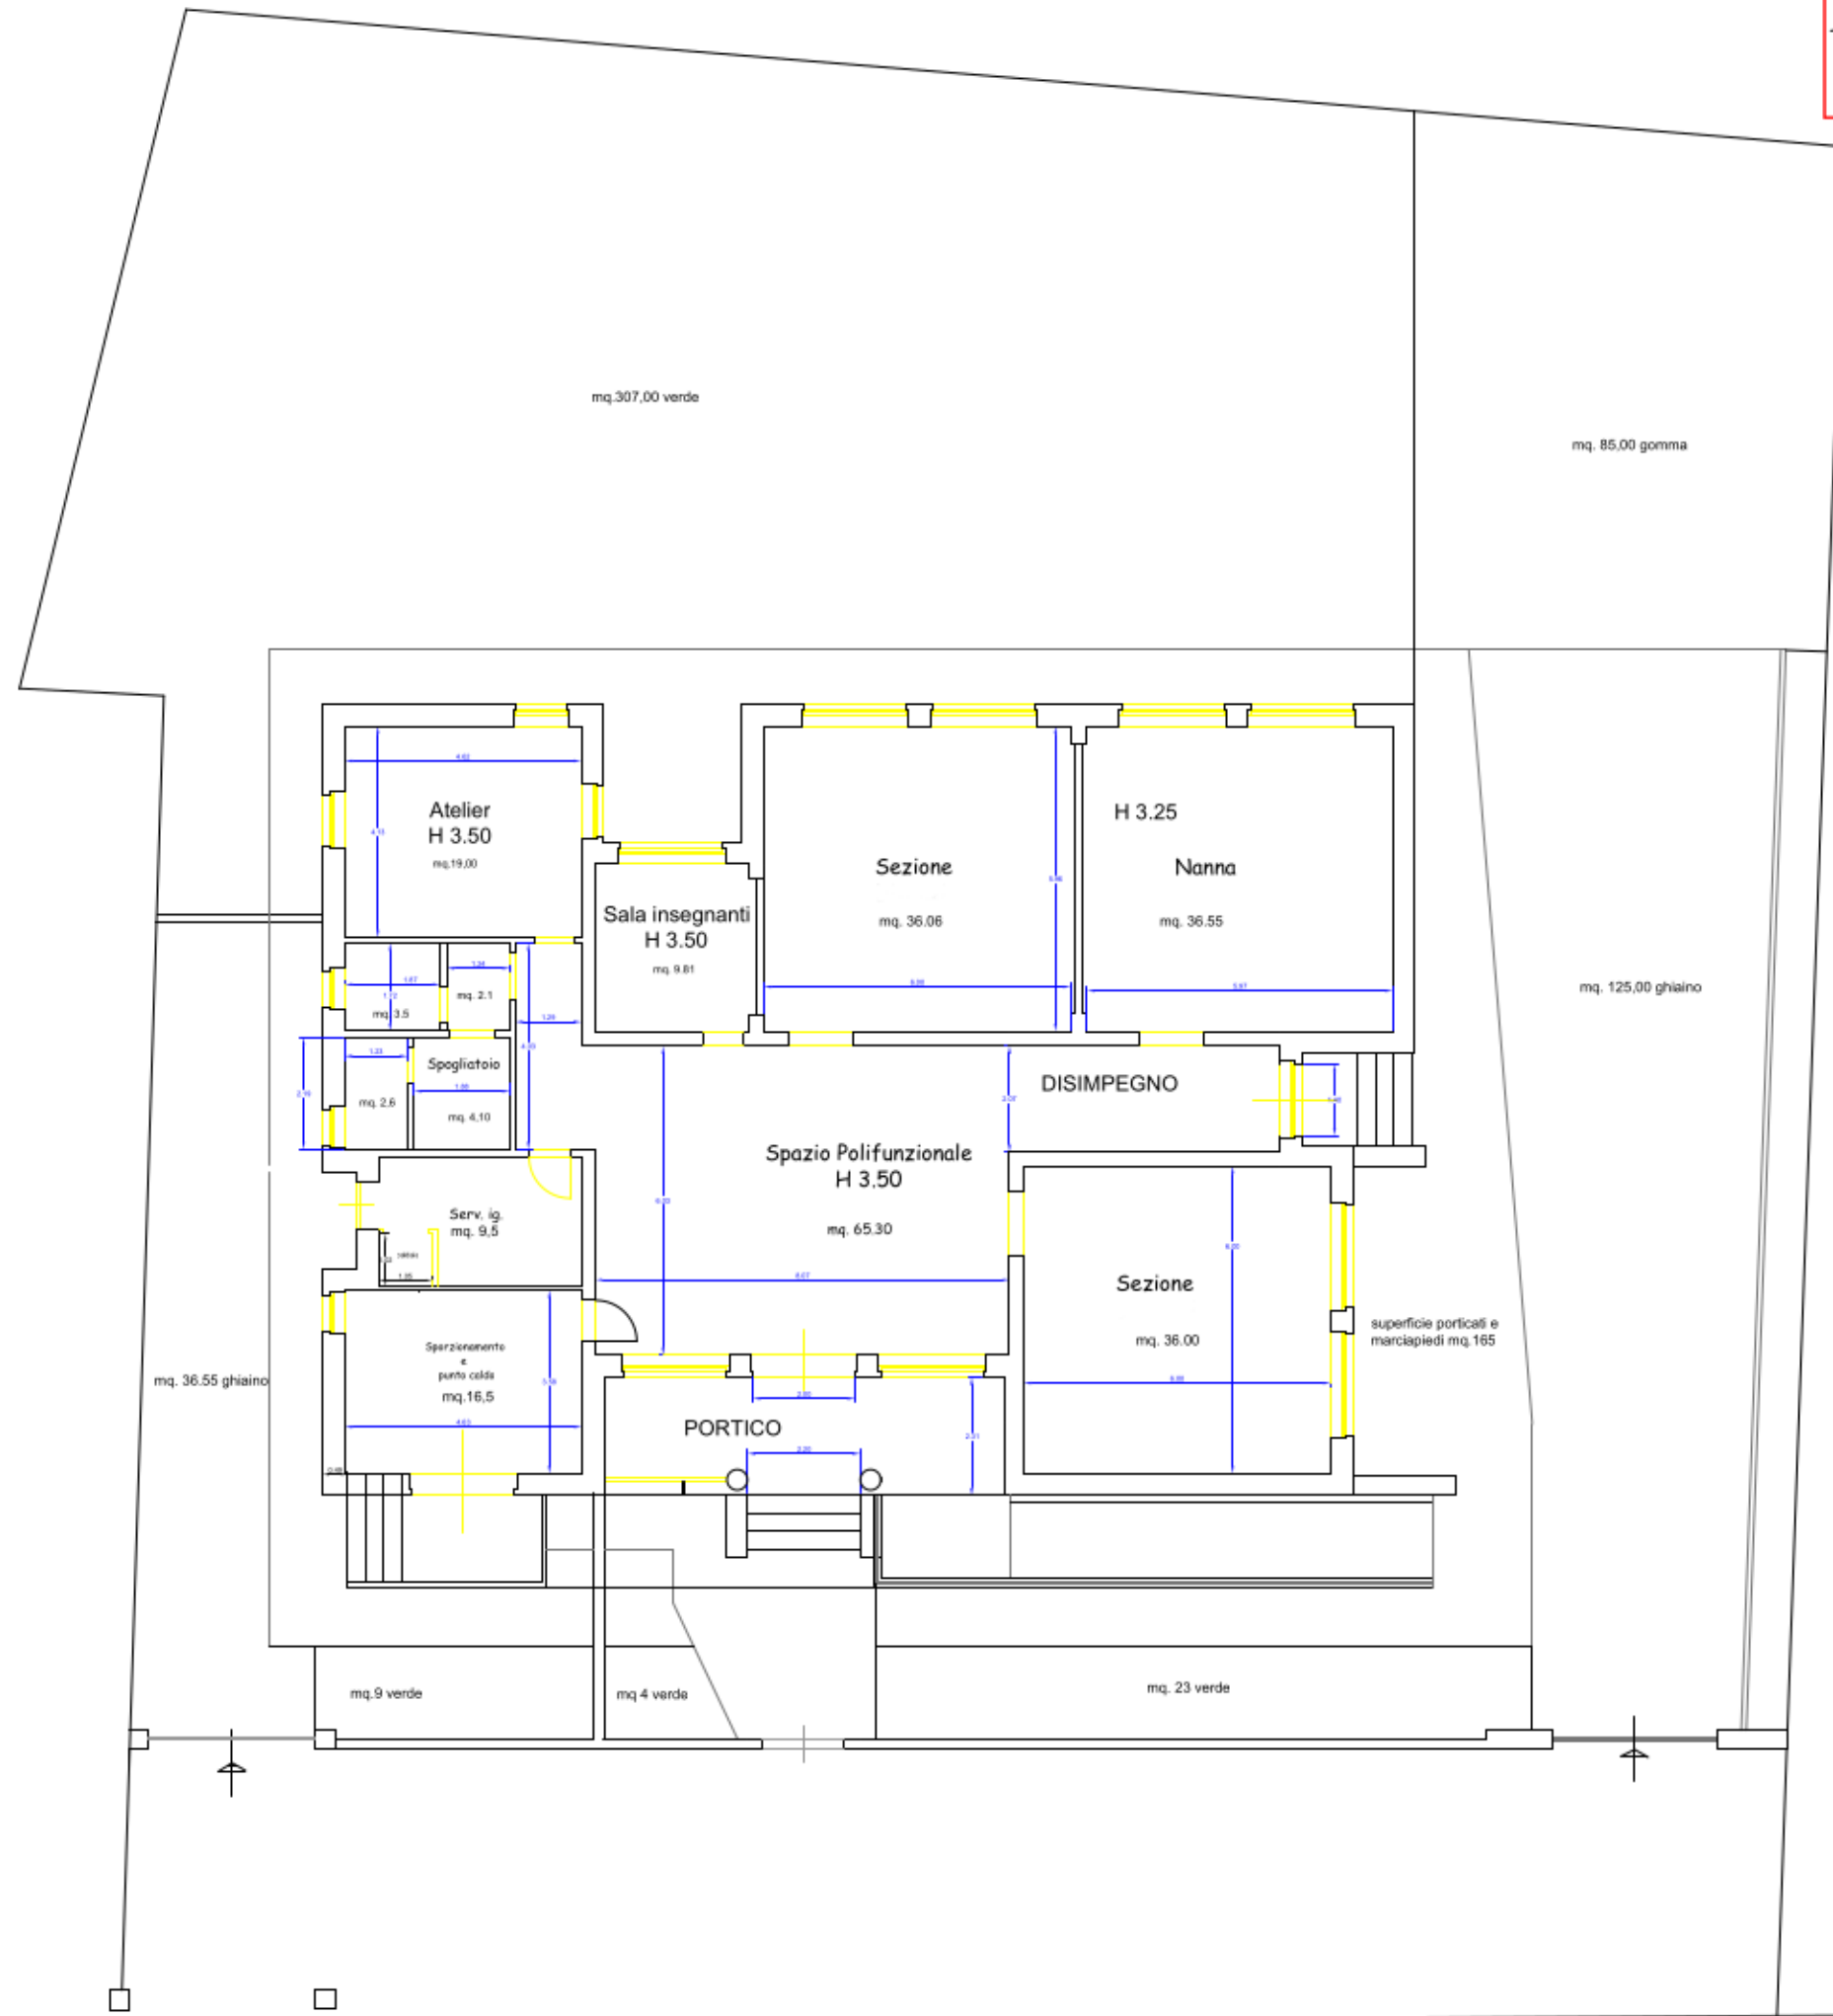

# NIDO DI TORINGO

superficie lorda 240 mq.  
superficie lorda 290 mq.  
superficie verde 343 mq.  
superficie ghiaio 162 mq.  
superficie gomma 85 mq.  
superficie marciapiedi e porticato 165 mq.