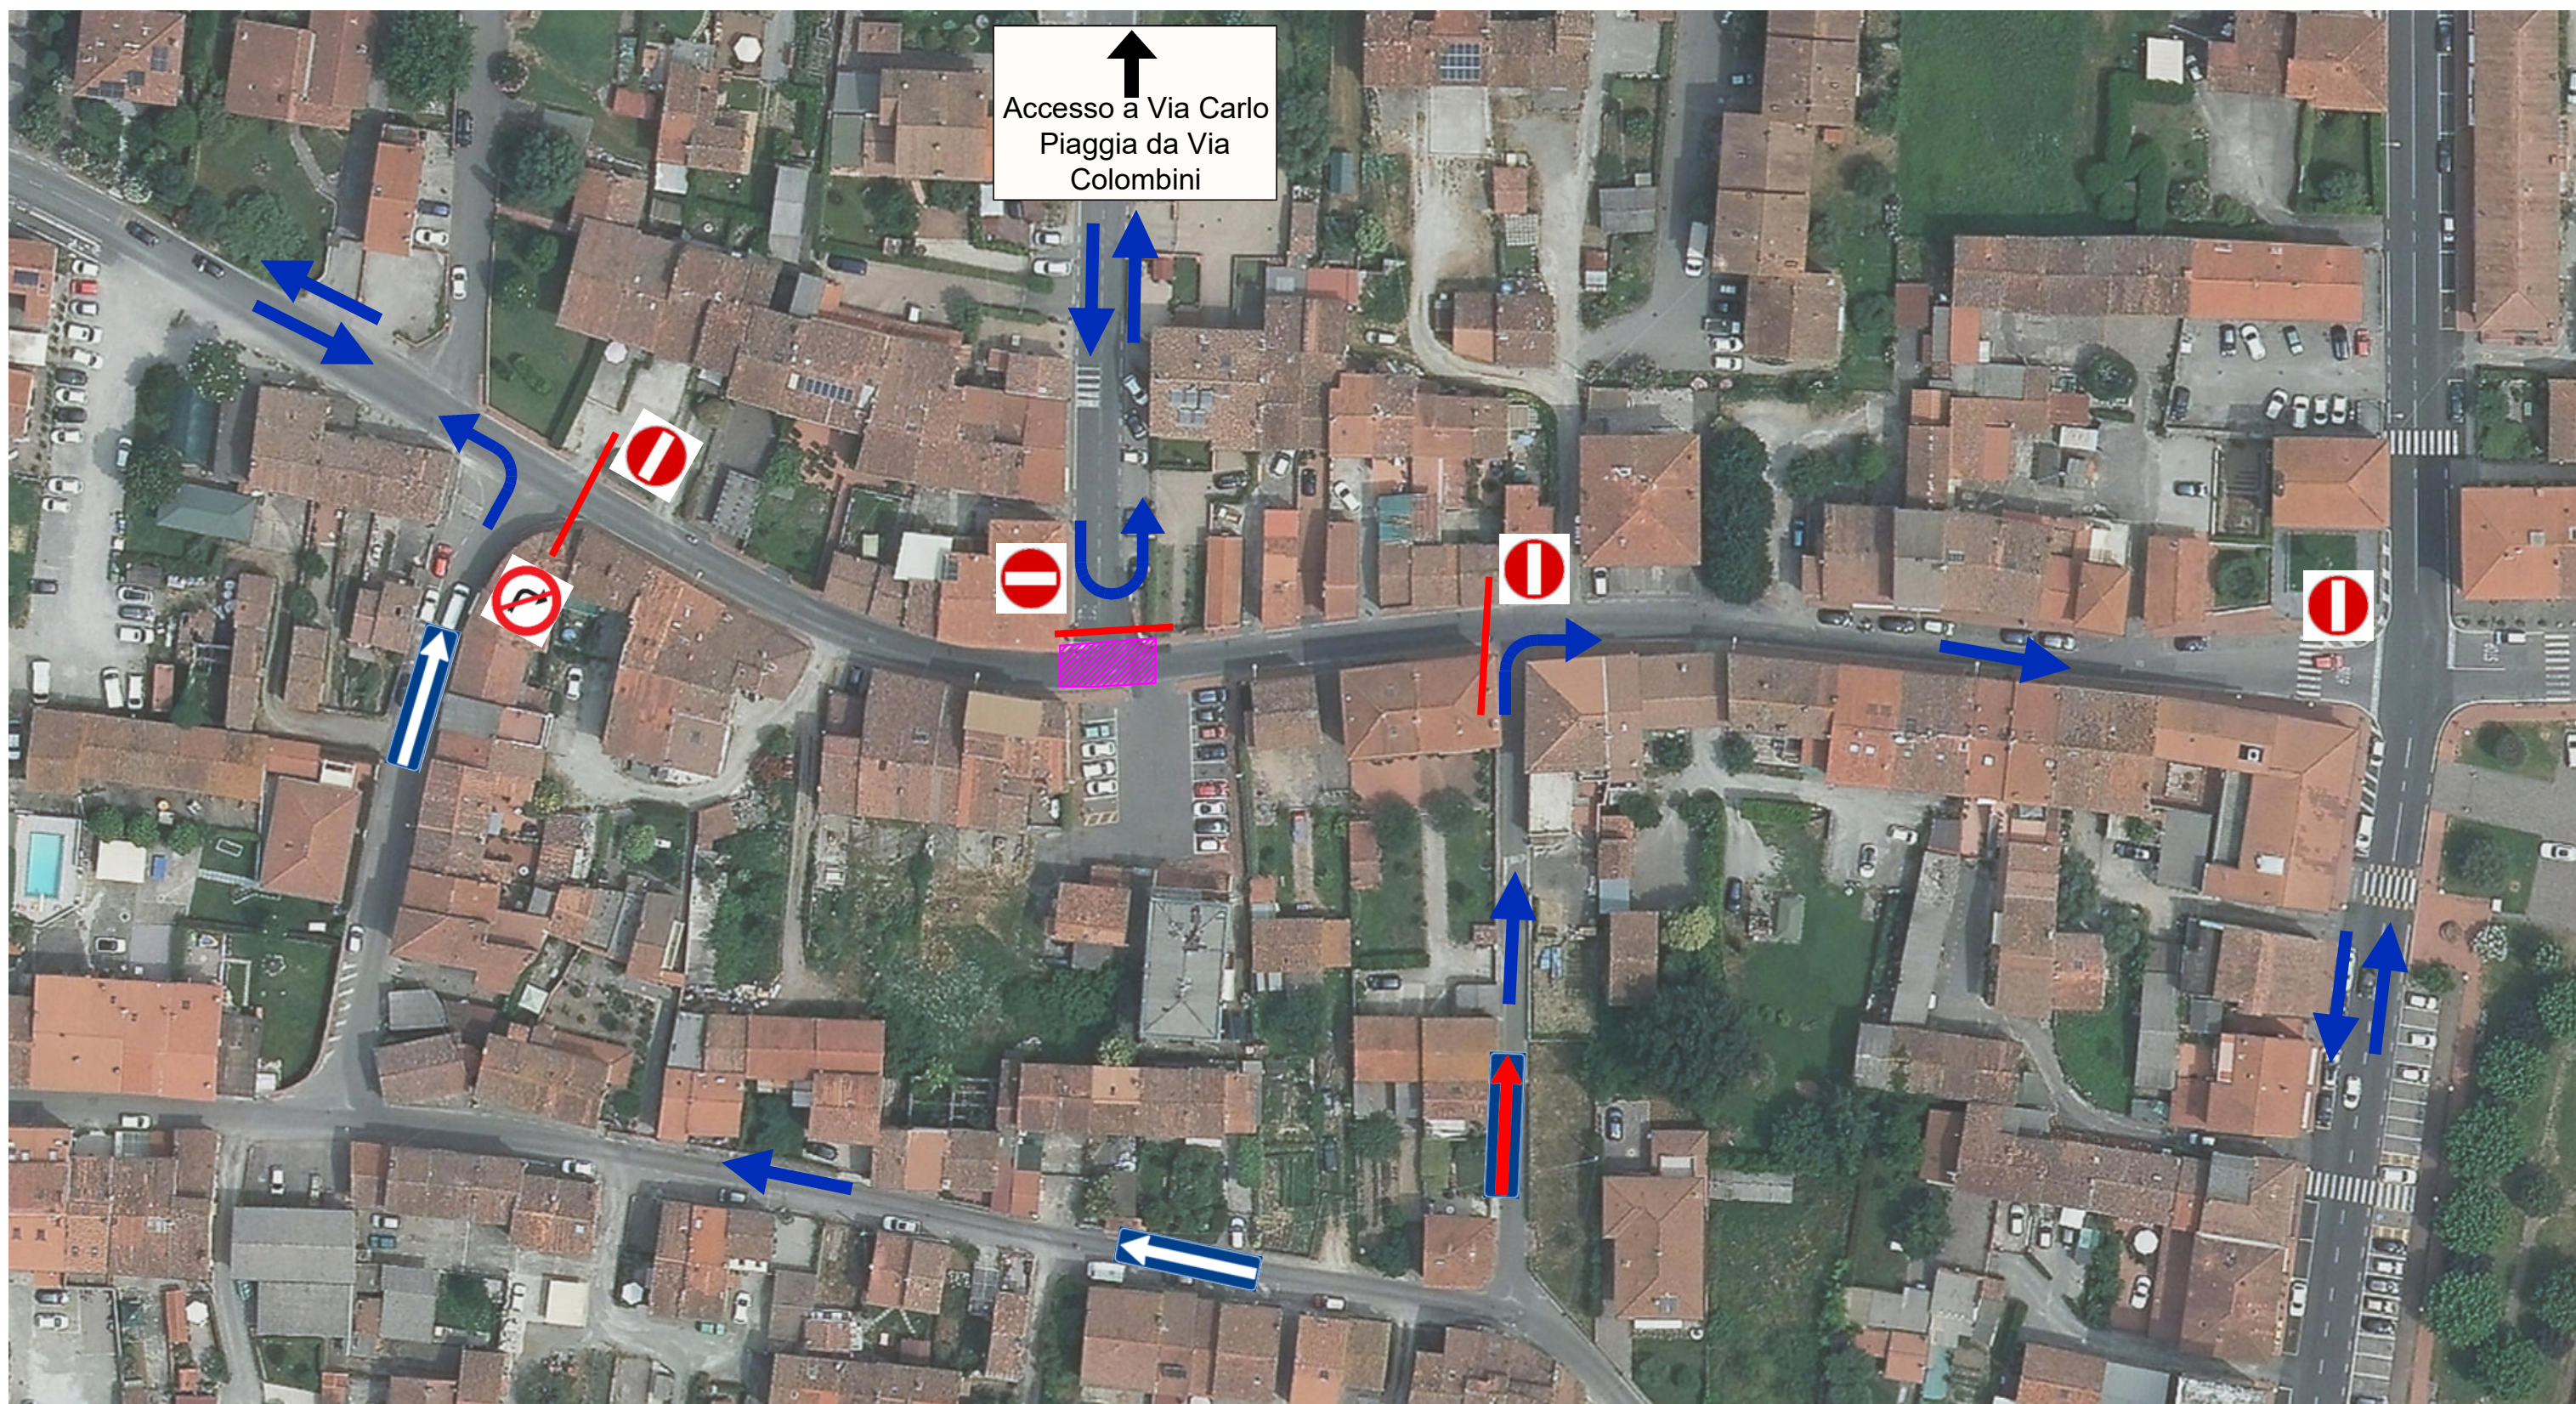

## FASE 2 : Chiusura da Via Tito Strocchi a Via della Libertà

### LEGENDA

Area di cantiere

Percorso consentito

Tratto di strada chiusa (eccetto residenti)

Strada a senso unico

Strada a senso unico invertito

Divieto di svolta a destra

Divieto di svolta a sinistra

# FASE 3a : Chiusura da Via della Libertà a Via San Rocco - Chiusura Piazza Adua

# FASE 3b : Chiusura da Via della Libertà a Via San Rocco