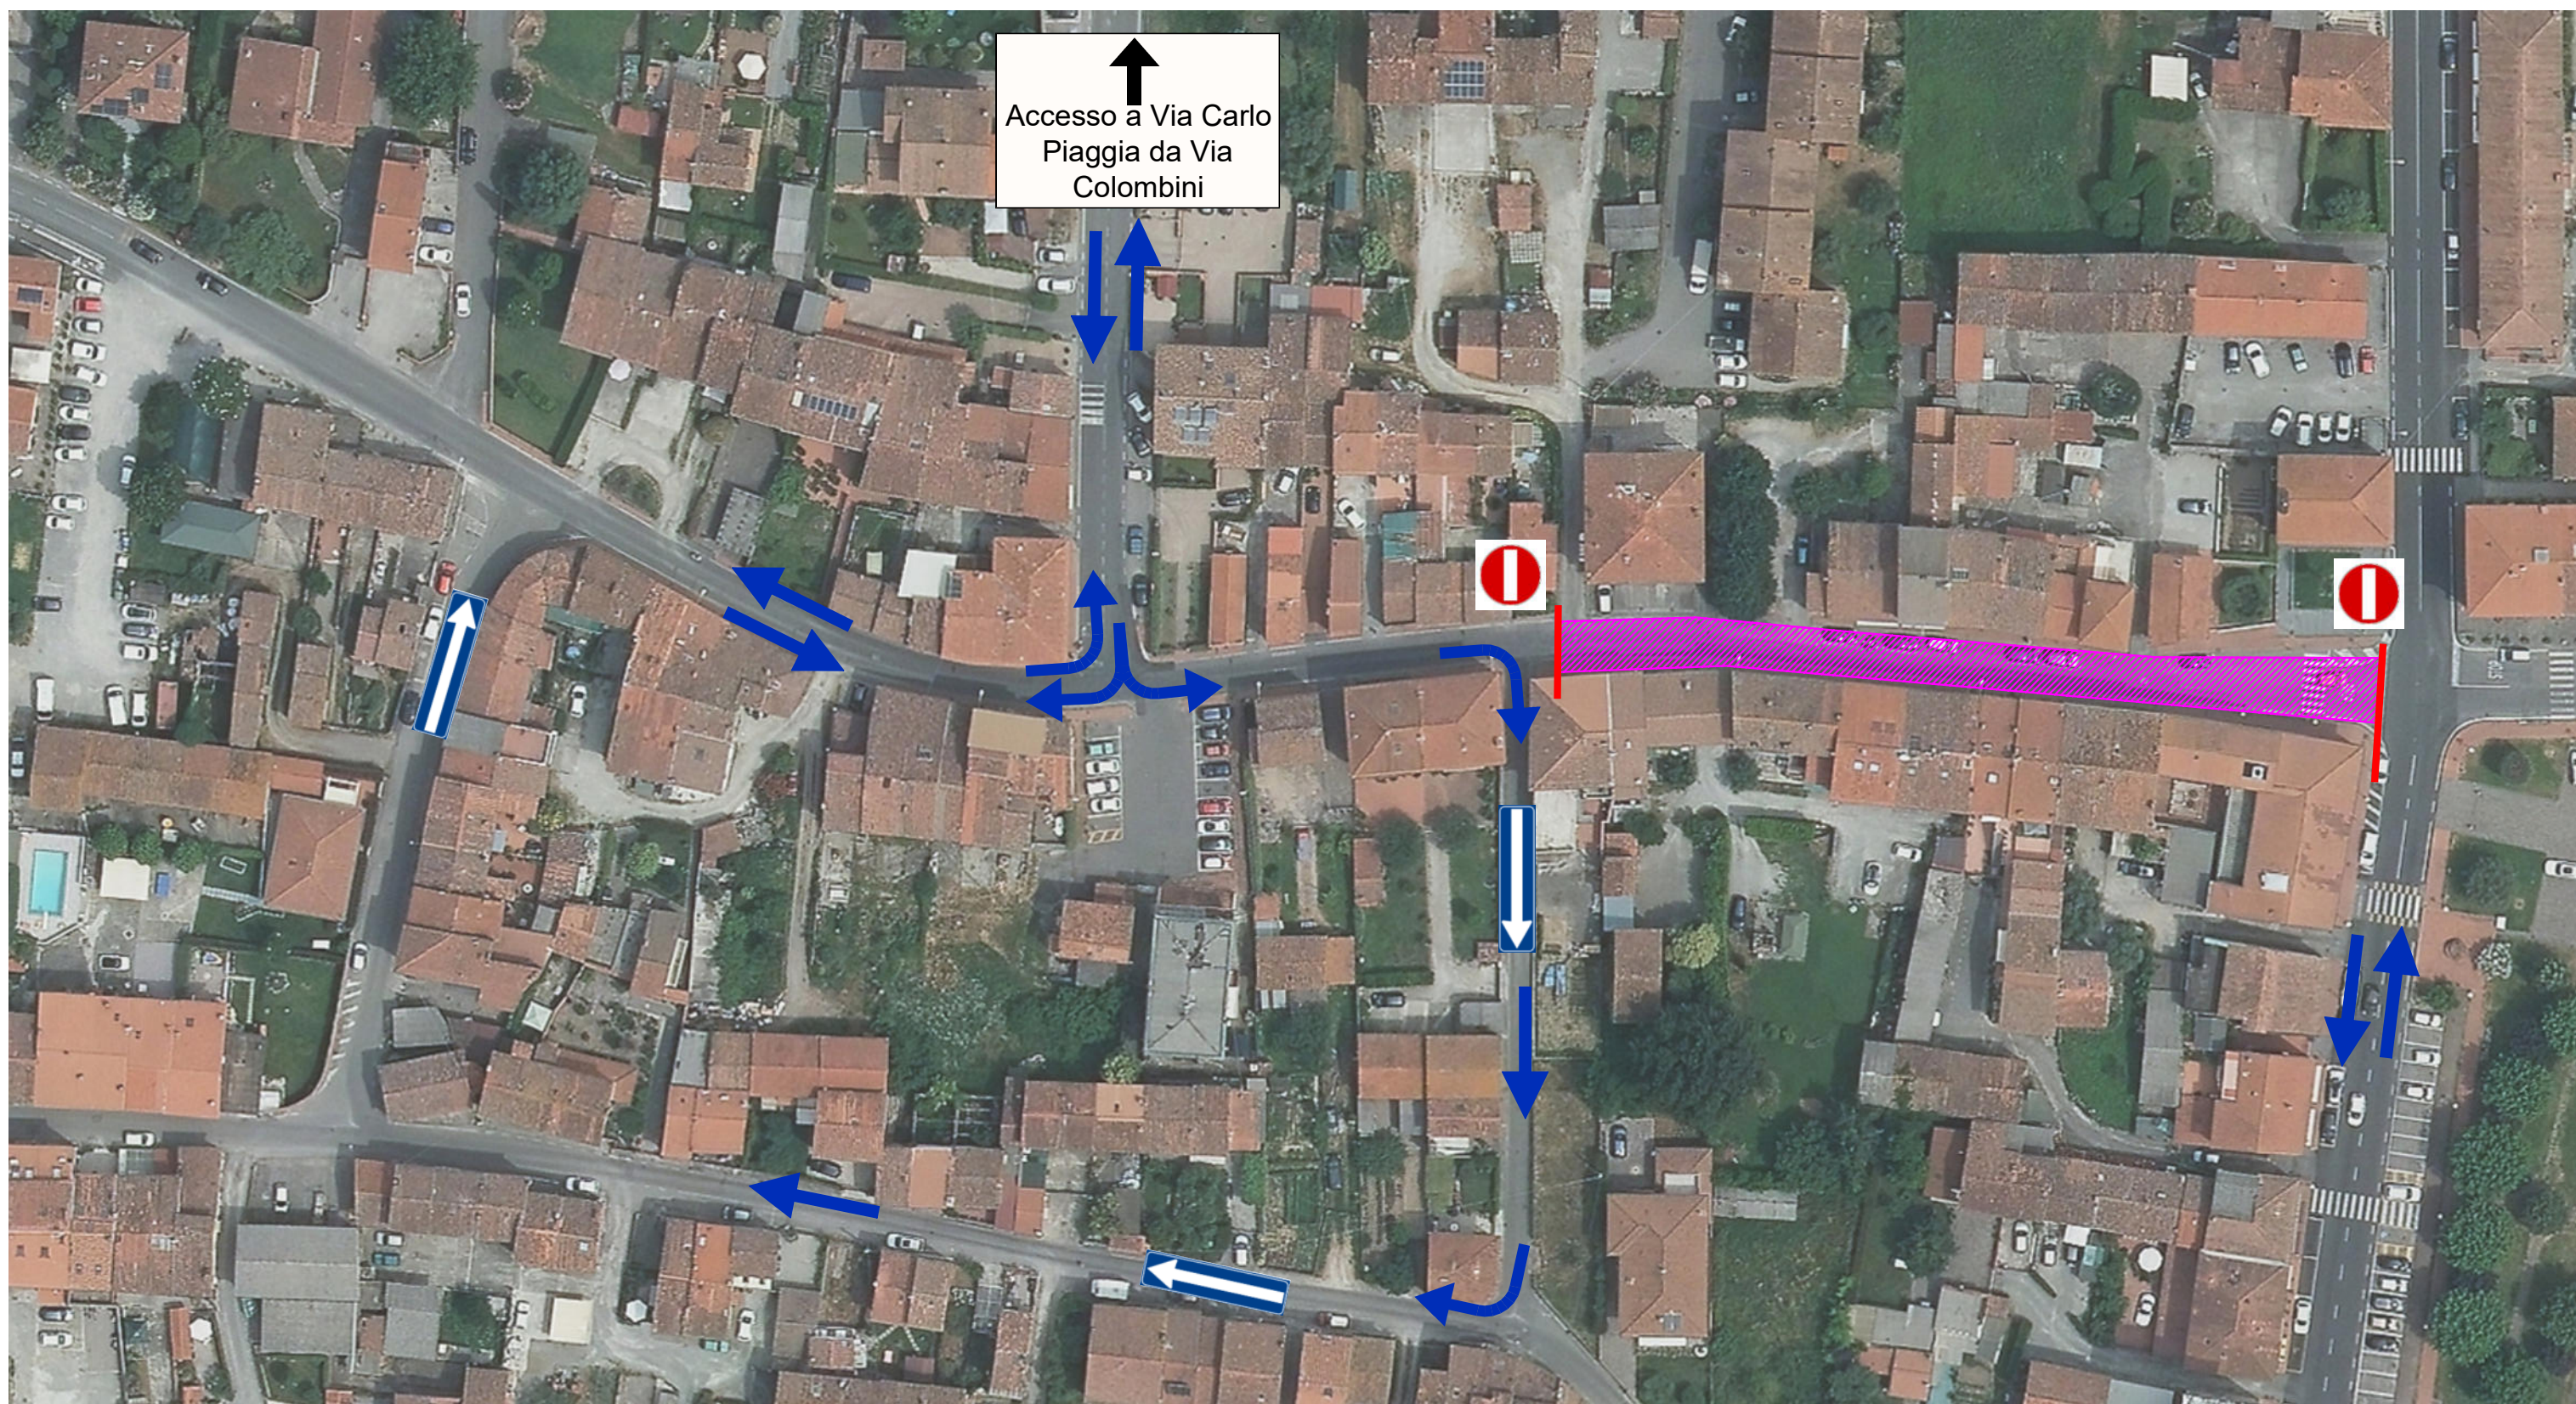

# **COMUNE DI CAPANNORI**

PROVINCIA DI LUCCA

SETTORE GESTIONE DEL TERRITORIO

Ufficio Investimenti Strategici ed Edilizia Scolastica

**REALIZZAZIONE DI PISTA CICLOPEDONALE DENOMINATA FRANCIGENA  
GREENWAY LUNGO IL PERCORSO STORICO DELLA FRANCIGENA NEI  
COMUNI DI LUCCA A CAPANNORI - 2° LOTTO**

# FASE 1 : Chiusura da Via Carlo Piaggia a Via Tito Strocchi

## FASE 2 : Chiusura da Via Tito Strocchi a Via della Libertà

# FASE 3a : Chiusura da Via della Libertà a Via San Rocco - Chiusura Piazza Adua