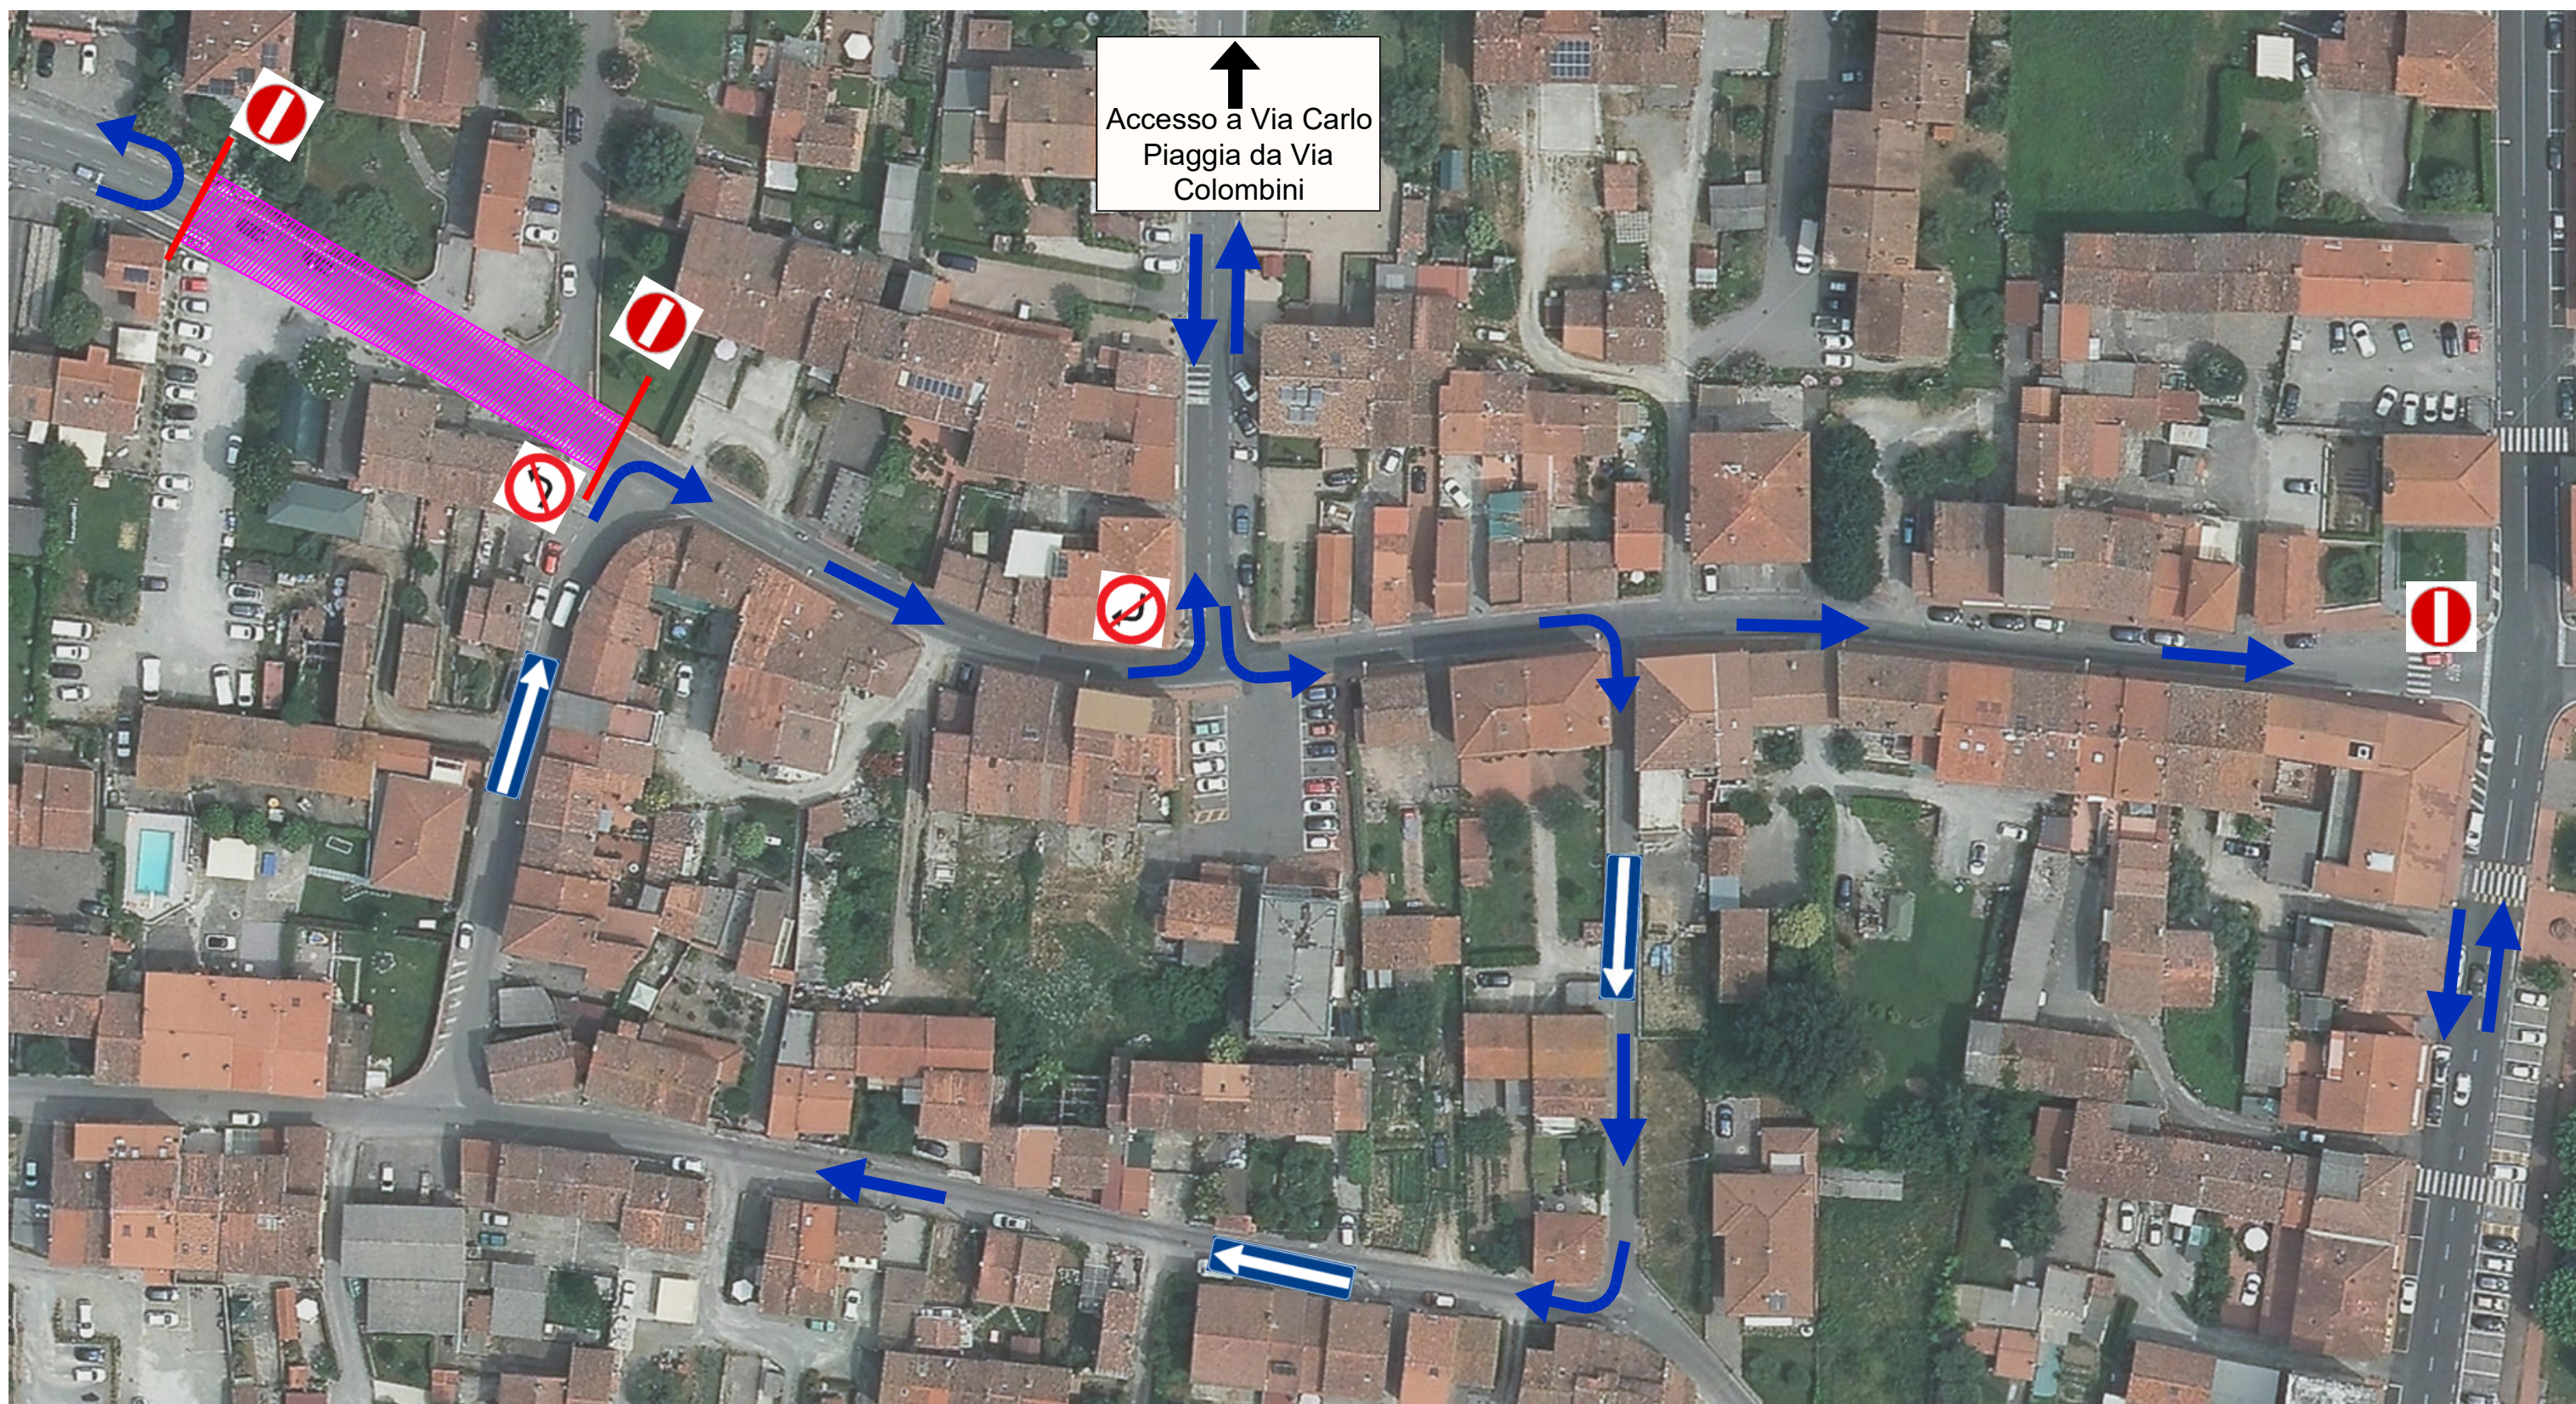

## FASE 2 : Chiusura da Via Tito Strocchi a Via della Libertà

# FASE 3b : Chiusura da Via della Libertà a Via San Rocco

## LEGENDA

Area di cantiere

Percorso consentito

Tratto di strada chiusa (eccetto residenti)

Strada a senso unico

Strada a senso unico invertito

Divieto di svolta a destra

Divieto di svolta a sinistra

# FASE 4 : Chiusura da Via San Rocco alla Misericordia