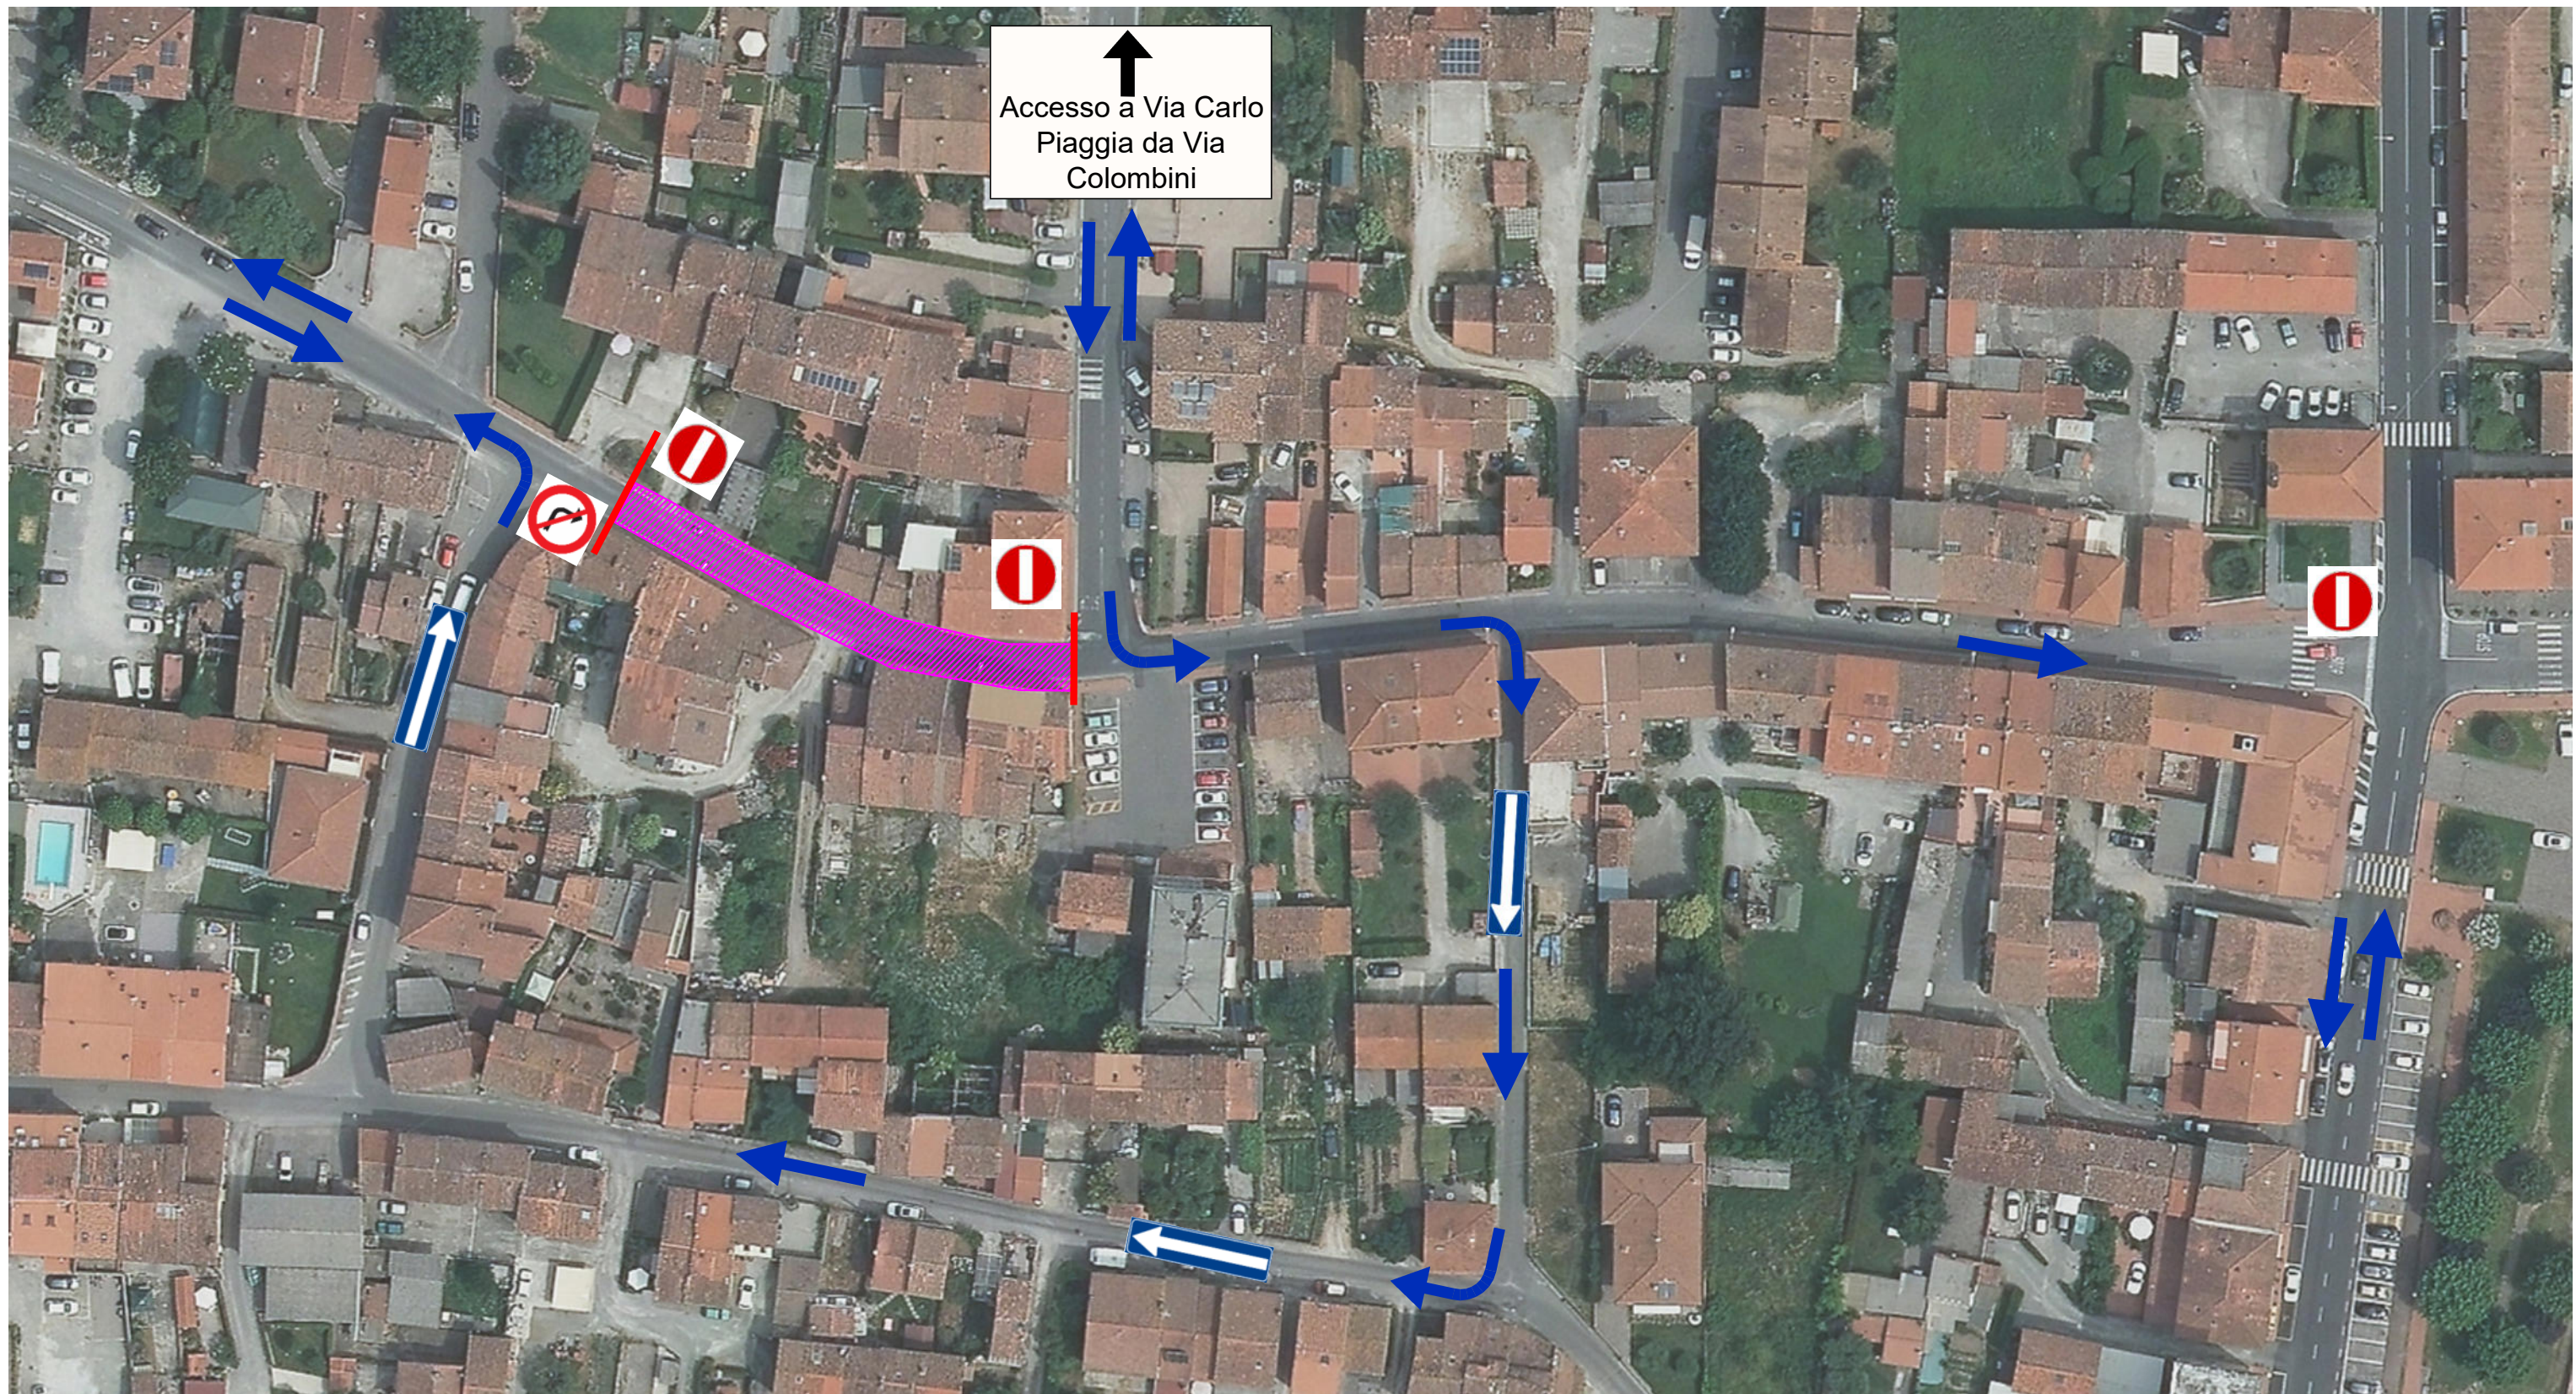

## FASE 2 : Chiusura da Via Tito Strocchi a Via della Libertà

### LEGENDA

Area di cantiere

Percorso consentito

Tratto di strada chiusa (eccetto residenti)

Strada a senso unico

Strada a senso unico invertito

Divieto di svolta a destra

Divieto di svolta a sinistra

# FASE 3a : Chiusura da Via della Libertà a Via San Rocco - Chiusura Piazza Adua

# FASE 3b : Chiusura da Via della Libertà a Via San Rocco