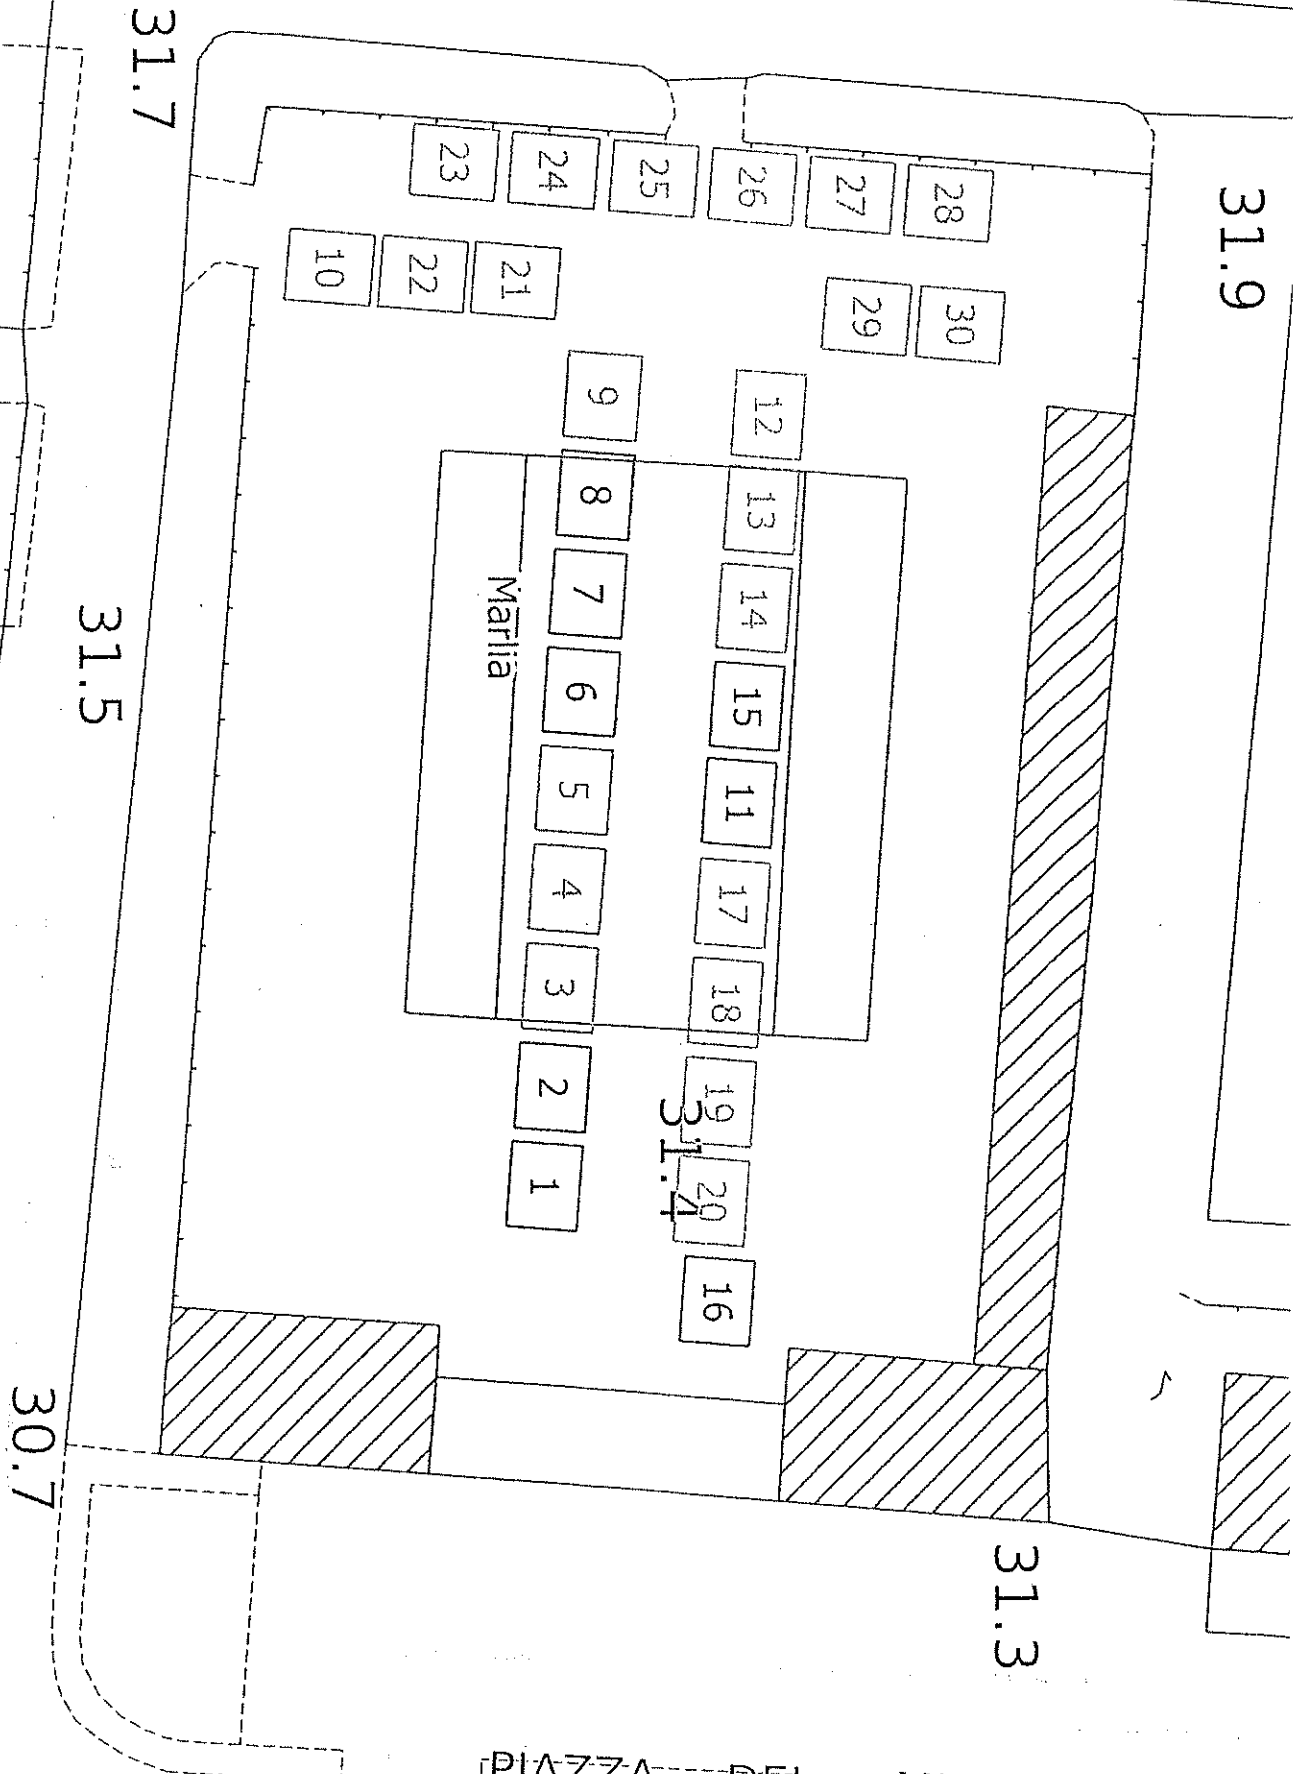

CAPANORI - PIAZZA ALDO Moro

POSTEGGI LIBERI: N. 2-3-8-9-12-13-16-27-73H

Capannori - centro 5.3

15.2

POSTEGGI LIBERI: 1-2-4-5-6

15.4

- 1
- 2
- 3
- 4
- 5
- 6

15.3

0
POSTE GGI LIBERI: N. 8 - 10 - 14 - 17
18 - 19 - 20 - 21 - 22 - 23 - 24 - 26 - 27
28 - 29 - 30

Segr. piano

POSTEGGI LIBERI N. 1-2-4-5-9-10-11-12-14-
15-16-17-18-19-20

21.9

22.9

21.4

POSTEGGI LIBERI : N 2-3-5-6-7-8-9-10

POSTEGGI LIBERI COMMERCIO

N. 3 - 4 - 5 - 6 - 7 - 8

S. Leonardo

VIA DI ACCESSO ALL'ASILO NIDO

VIA DI SOTTOMONTE S.P. 26 DI SOTTOMONTE

DI TIGLIO S.R. 439 SARZANESE VALDERA

Lammari - parcheggio

POSTECCHI LIBERI:

- N. 2-4-5-6-7-8-9
- 10-11-12-13
- 14

23.9

23.9