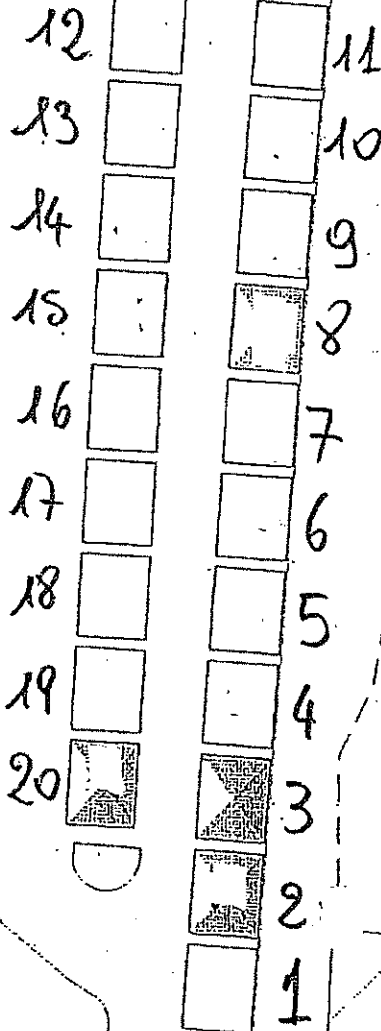

CAPANORI - PIAZZA ALDO Moro

POSTEGGI LIBERI: N. 2-3-8-9-12-13-16-27-73H

Capannori - centro 5.3

15.2

POSTEGGI LIBERI: 1-2-4-5-6

15.4

- 1
- 2
- 3
- 4
- 5
- 6

15.3

0
POSTE GGI LIBERI: N. 8 - 10 - 14 - 17
18 - 19 - 20 - 21 - 22 - 23 - 24 - 26 - 27
28 - 29 - 30

Segr. piano

POSTEGGI LIBERI N. 1-2-4-5-9-10-11-12-14-
15-16-17-18-19-20

21.9

22.9

21.4

POSTEGGI LIBERI : N 2-3-5-6-7-8-9-10

POSTEGGI LIBERI COMMERCIO

N. 3 - 4 - 5 - 6 - 7 - 8

S. Leonardo

VIA DI ACCESSO ALL'ASILO NIDO

VIA DI SOTTOMONTE S.P. 26 DI SOTTOMONTE

DI TIGLIO S.R. 439 SARZANESE VALDERA

Lammari - parcheggio

POSTECCHI LIBERI:

- N. 2-4-5-6-7-8-9
- 10-11-12-13
- 14

23.9

23.9