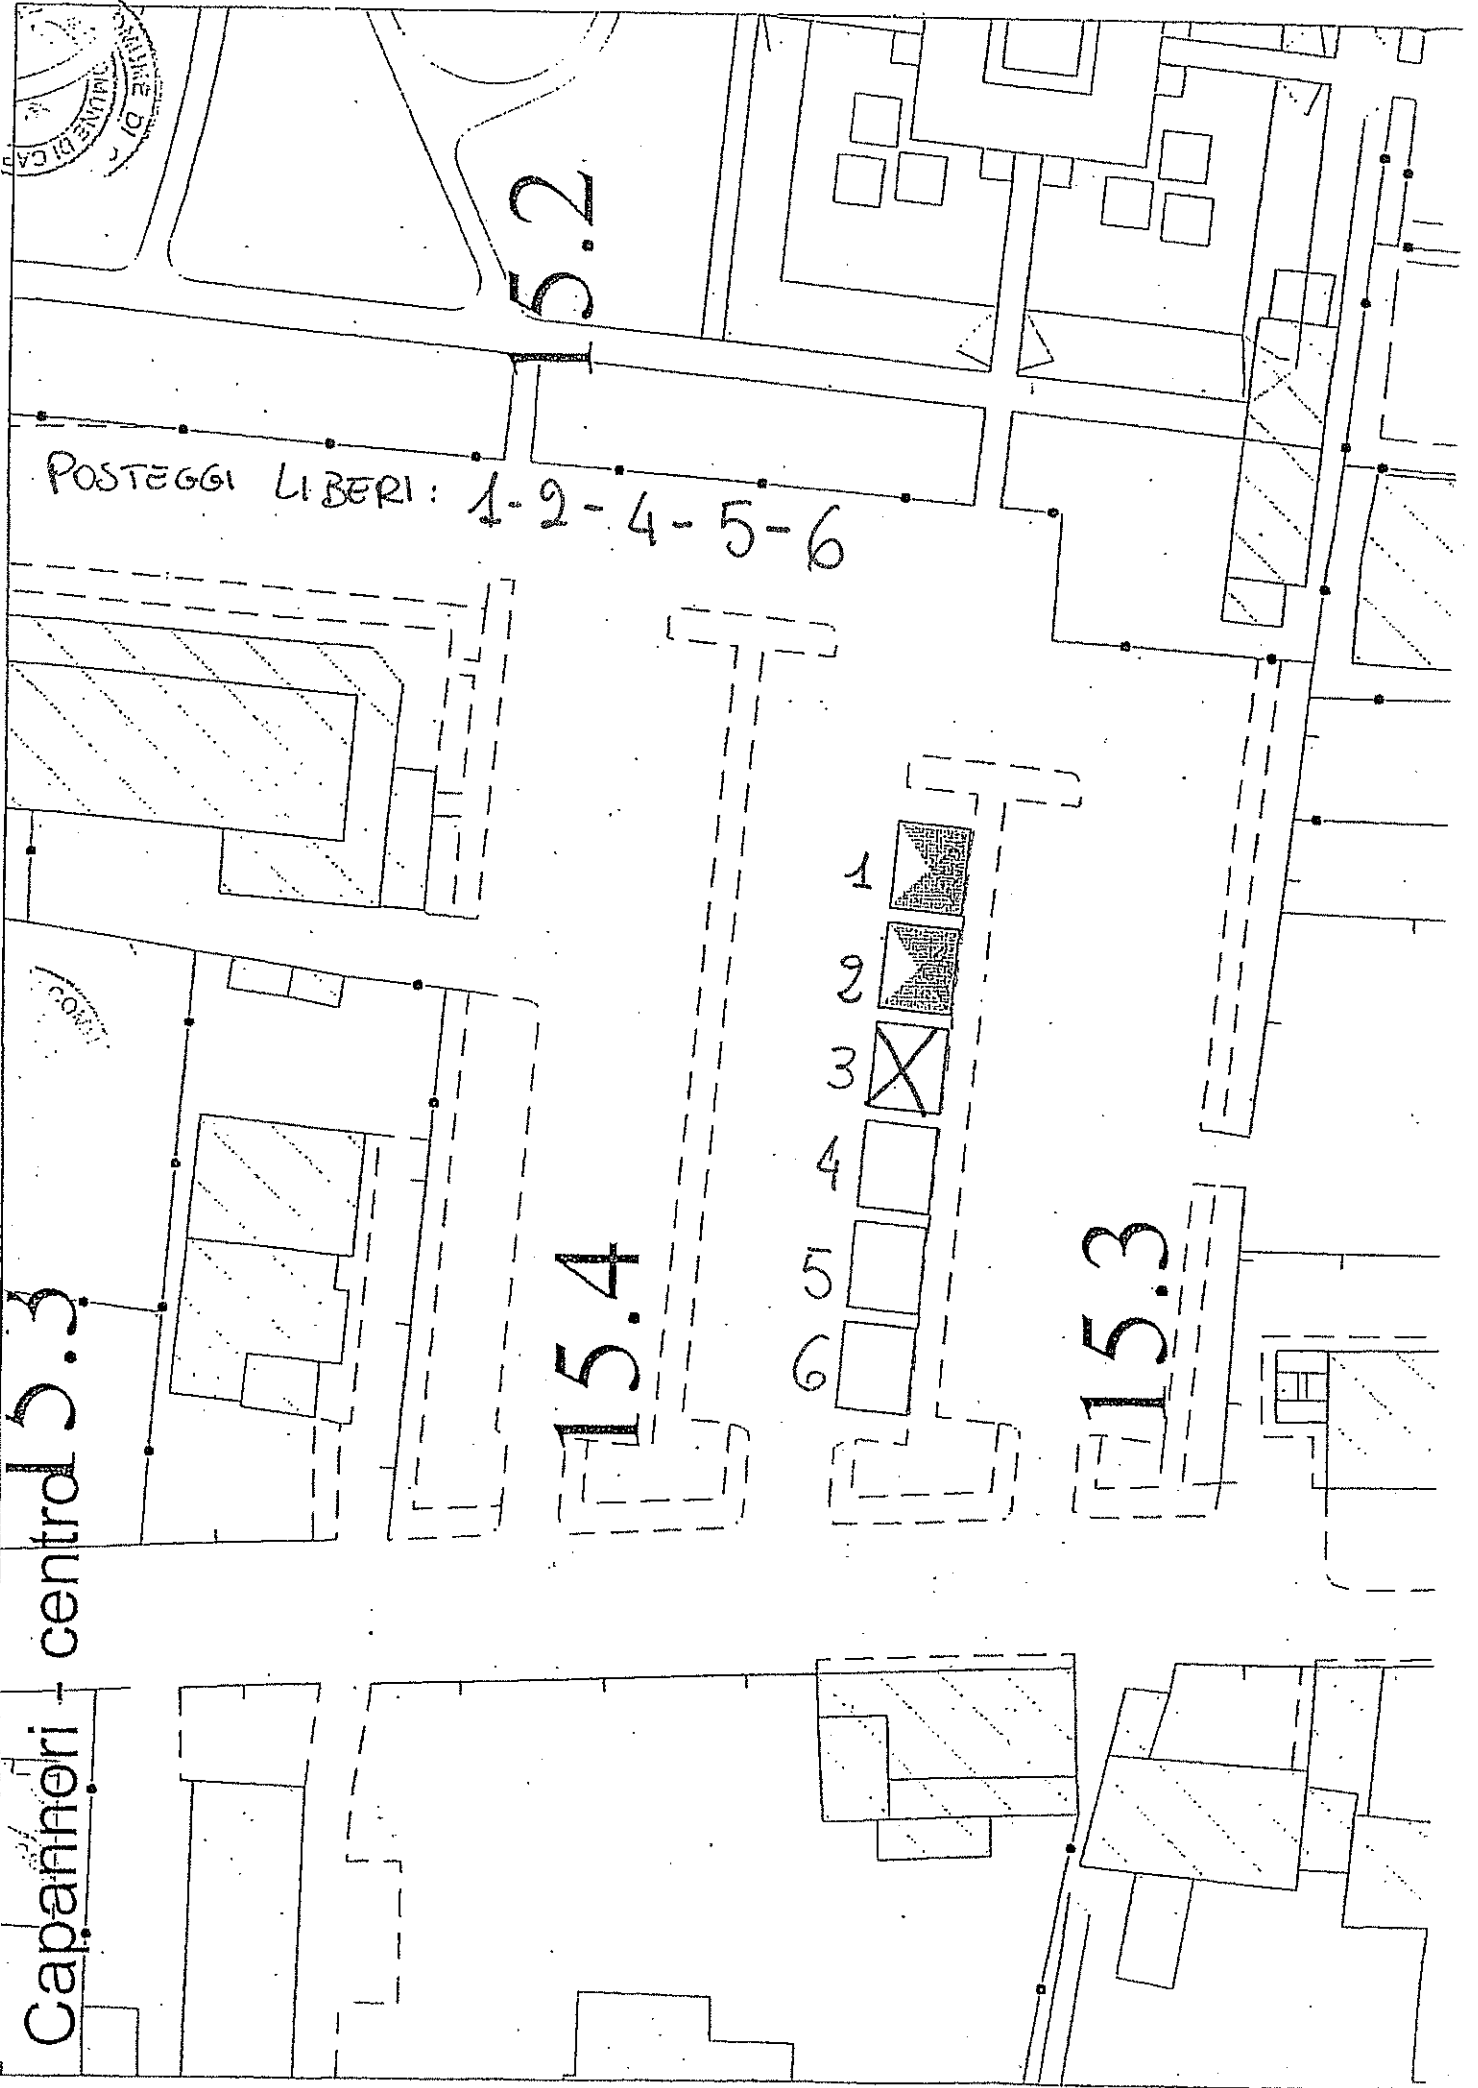

CAPANORI - PIAZZA ALDO Moro

POSTEGGI LIBERI: N. 2-3-8-9-12-13-16-27-73H

Capannori - centro 5.3

15.2

POSTEGGI LIBERI: 1-2-4-5-6

15.4

- 1
- 2
- 3
- 4
- 5
- 6

15.3

POSTEGGI LIBERI COMMERCIO

N. 3 - 4 - 5 - 6 - 7 - 8

S. Leonardo

VIA DI ACCESSO ALL'ASILO NIDO

VIA DI SOTTOMONTE S.P. 26 DI SOTTOMONTE

DI TIGLIO S.R. 439 SARZANESE VALDERA

Lammari - parcheggio

POSTECCHI LIBERI: