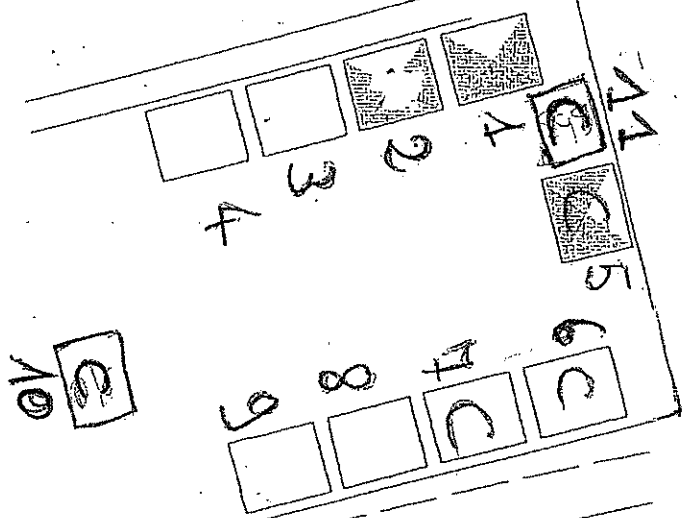

Colle di Compito

COMUNE DI CAPRI
L. 1952

Segr. monte

POSTEGGI LIBERI: 1-3-4-5-6-8-9-10

55.5

Coselli - Guamo

13.7
POSTEGGI LIBERI: N. 2 - 3 - 4 - 8 - 9

S. LEONARDO