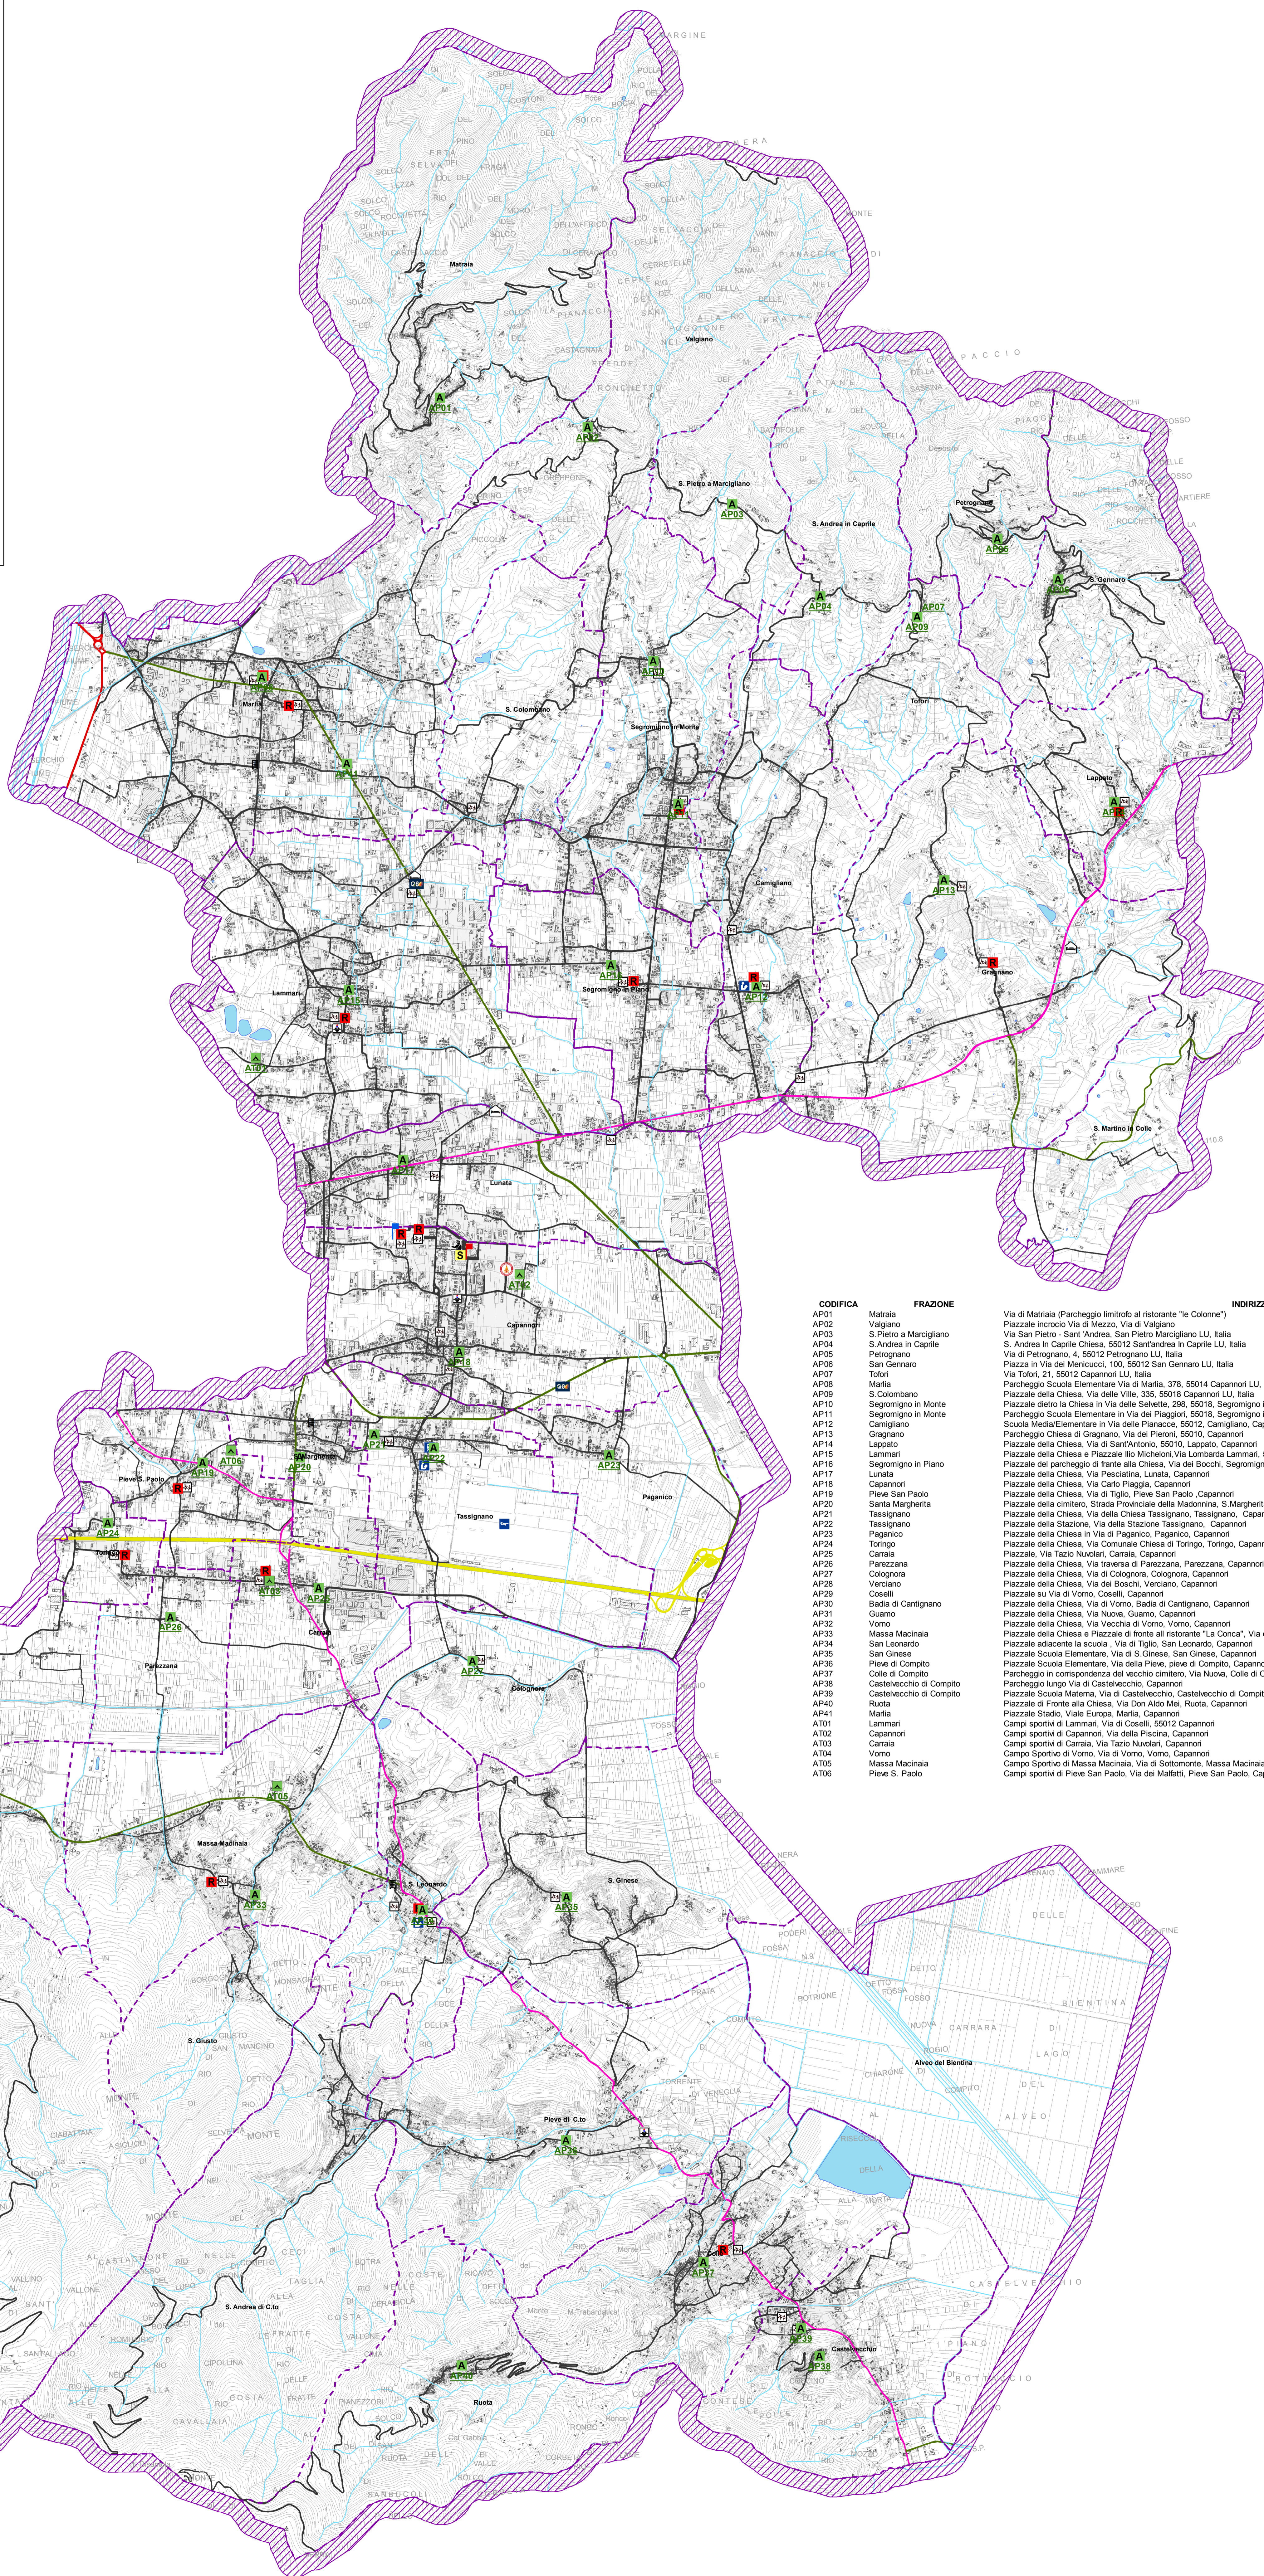

Comune di Capannori
(Provincia di Lucca)

PIANO COMUNALE DI PROTEZIONE CIVILE

CARTA LOGISTICA PROTEZIONE CIVILE

Tav. B

scala 1:20.000

Dirigente Servizio Politiche per la Qualità Urbana, Valorizzazione del Patrimonio e Partecipazione Civica
Dott. Giuseppe Marianetti

REVISIONE ANNO 2016

CORPO POLIZIA MUNICIPALE **IL COMANDANTE DOTT.SSA IVA PAGNI**

Collaboratori
Geom. Roberto Michetti
Ing. Fabio Tolomei
tutti gli uffici Comunali in particolar modo ufficio SIT

Legenda

- C.O.C. - Comune di Capannori
- C.O.C. Alternativo
- Area Ammassamento Soccorritori
- Area Ricovero Scoperto
- Aree di Attesa
- Aree di Ricovero
- aeroporto
- biblioteca
- distributore
- hotel
- scuola
- stazione
- carabinieri
- uffici comunali
- vigili urbani
- C.O.A. - Vigili del fuoco
- limiti comunali
- limite di frazione
- autostrada
- strade comunali
- strade provinciali
- strade regionali
- strade statali
- centri abitati (codice della strada)
- rete idrografica