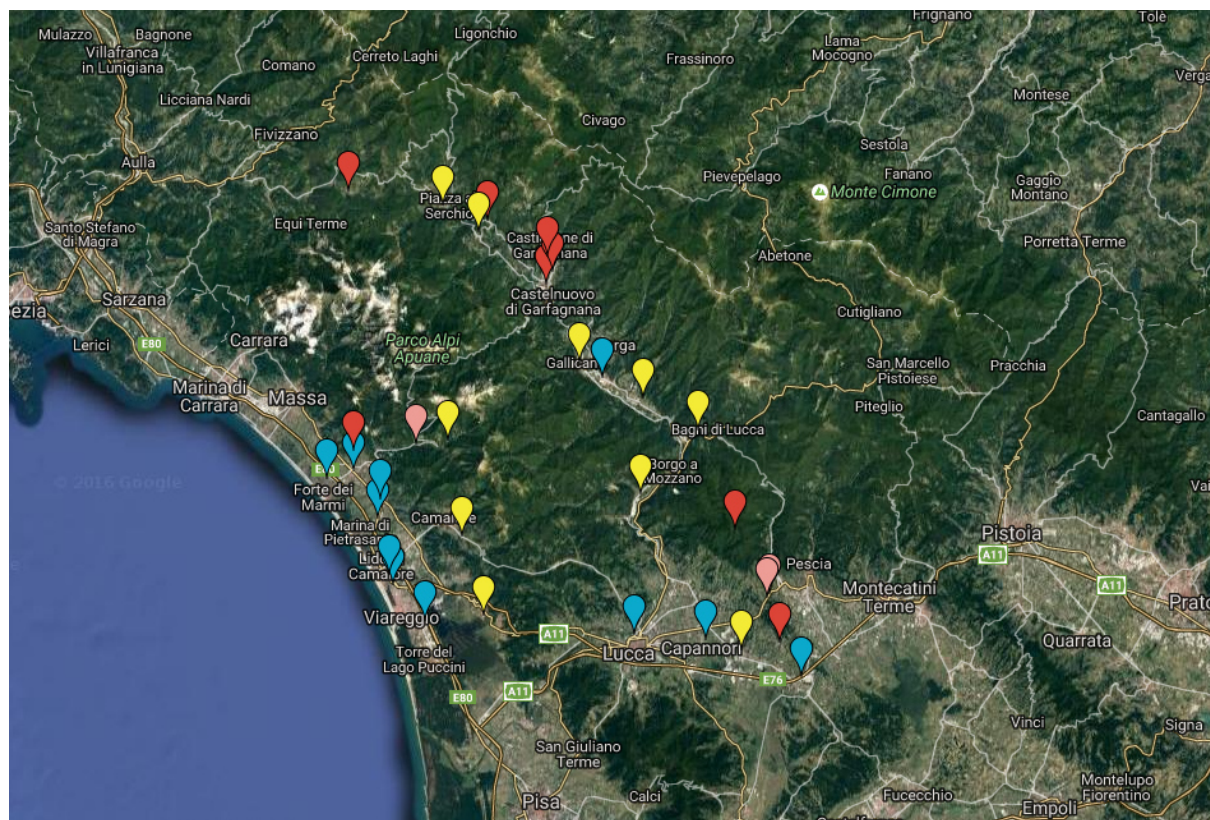

e-mail: polizia.municipale@comune.capannori.lu.it

ALLEGATO 30

COA COMANDO OPERATIVO AVANZATO
VIGILI DEL FUOCO LUCCA

Figura 1 Vista delle Aree Previste come COA

COA VVF LU –

<https://www.google.com/maps/d/viewer?mid=1t0Ue875RM3dUFDuyfnQv8nfsFJU&usp=sharing>

Nel nostro comune è presente l'area a parcheggio di fronte allo stadio che può accogliere il Comando Operativo Avanzato. Dopo una riunione con la Provincia e i Vigili del Fuoco il sito sopra descritto è stato classificato come **Area A**.

La zona può anche prevedere un area di atterraggio per gli elicotteri nei campi limitrofi all'area

Codifica	Denominazione	Ubicazione
COA 1	Capannori	Piazzale della Piscina, Capannori